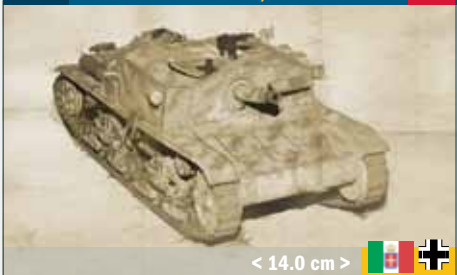

1433 SH-3 Sea King 1:72

2776 HUS-1 Seahorse / UH-34D 1:48

2778 AB-206B1 1:48

6383 Demag Sd. Kfz. 10 with 5 cm. PaK 38 1:35

6537 LMV Lince crew 1:35

6544 Semovente M41 da 75/18 1:35

6550 FIAT 508 CM "Coloniale" with crew 1:35